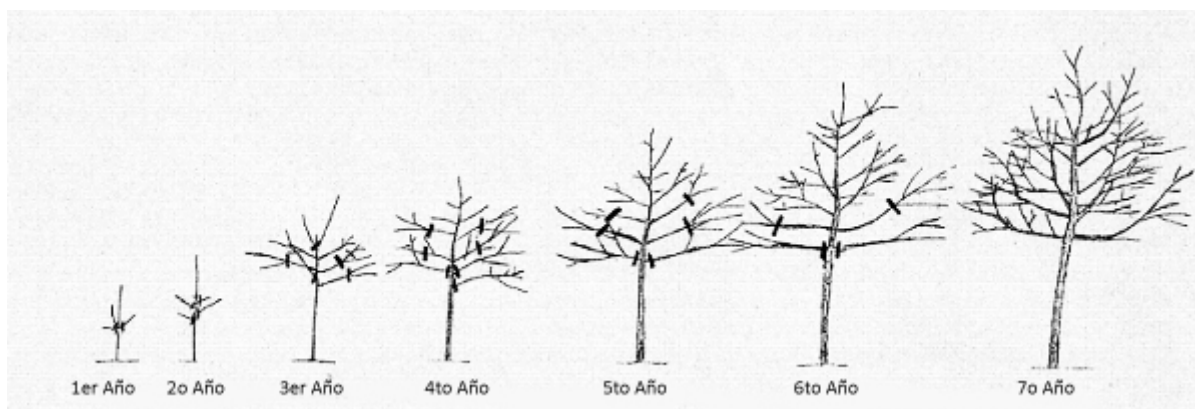

## 3. PROTOCOLO TÉCNICO DE PODA

La poda del arbolado urbano **no se realiza de manera general y sistemática**, adaptándose en tiempo y forma a cada especie y a las circunstancias concretas de cada plantación.

De manera resumida, las tareas de poda se realizan por alguno de los siguientes **motivos**, o por combinación de los mismos:

- Podas por cuestiones de seguridad cuando se aprecia posibilidad de rotura y caída de ramas o árboles enteros.
- Podas de ramas muertas o enfermas.
- Podas de ramas pequeñas mal dirigidas, cruzadas o demasiado juntas que afectan estado fisiológico y estético del árbol, eliminación de chupones, etc.
- Podas de ejemplares jóvenes con el objeto de darles forma
- Podas por interferencia grave con edificios u otras infraestructuras (líneas eléctricas, telefónicas, etc.).

Estas labores, con los medios disponibles, se intentan realizar en la época más adecuada en función de la especie, teniendo en cuenta **que no siempre** es necesaria la realización de la misma.

En cuanto a los tipos de poda que habitualmente se realizan, se podrían clasificar de la siguiente manera:

- **Poda de formación**

La Poda de Formación se hace durante los primeros años tras la plantación y sus objetivos son conducir el árbol para obtener una **estructura de ramas principales fuertes y bien distribuidas y situar la copa a cierta altura del suelo**. También se puede realizar en árboles adultos para aquellos que es preciso mejorar su estructura o morfología.