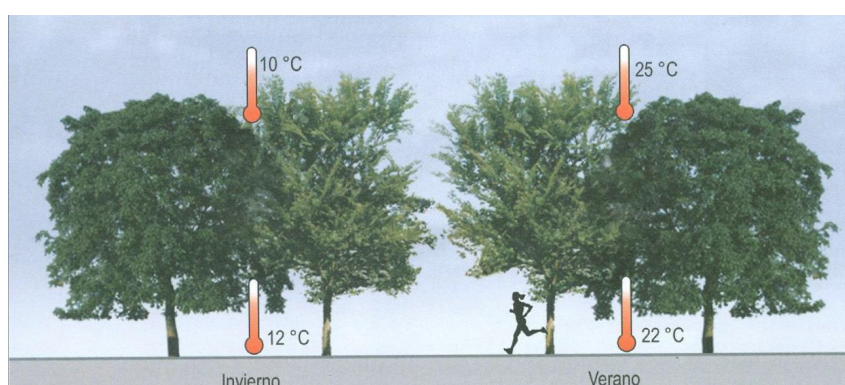

PLAN DE PODA 2021/2022

1. LA FUNCIÓN DEL ARBOLADO URBANO

La percepción generalizada es que el arbolado y la vegetación urbana cumplen, casi exclusivamente, una **función ornamental** o de embellecimiento de la ciudad. Sin desdeñar la clara función ornamental, la vegetación en la ciudad es un **valioso recurso** que alivia los efectos adversos de la urbanización, tanto desde el punto de vista ambiental como del socioeconómico, convirtiendo la ciudad en más amable y habitable.

Aquellas ciudades con altas dotaciones de zonas verdes, además de mejorar la calidad de vida de sus habitantes, alcanza ventajas en aspectos socioeconómicos al mejorar la imagen de un territorio y la cohesión social.

Por contra, en ocasiones, el “verde urbano” solo se percibe como una fuente de inconvenientes (suciedad por caída de hojas, flores y frutos, interferencias de ramas con fachadas, alumbrado, tendidos eléctricos, alergias, aparición de insectos, etc.).

El arbolado urbano en un estado desarrollado contribuye a mejorar las condiciones ambientales de la ciudad, pero muchas de estas ventajas no son perceptibles a simple vista.

Es de todos sabido que los árboles dan sombra a las calles y edificios (muy necesaria en estas latitudes), **equilibrando la temperatura y la humedad ambiental**, e indirectamente mejorando el aislamiento de los edificios y reduciendo gastos de calefacción y de refrigeración.

Por otra parte, un buen estrato arbóreo en la ciudad **produce oxígeno directamente y absorbe el CO₂**, siendo un elemento clave en la **lucha contra el cambio climático**. Actúa además como **filtro ante la contaminación atmosférica** por polvo y partículas en suspensión, así como de otros contaminantes gaseosos.