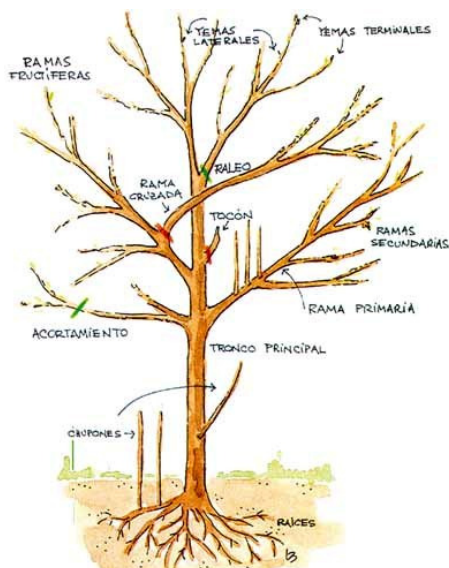

Estas labores, con los medios disponibles, se intentan realizar en la época más adecuada en función de la especie, teniendo en cuenta **que no siempre** es necesaria la realización de la misma.

En cuanto a los tipos de poda que habitualmente se realizan, se podrían clasificar de la siguiente manera:

- **Poda de formación**

La Poda de Formación se hace durante los primeros años tras la plantación y sus objetivos son conducir el árbol para obtener una **estructura de ramas principales fuertes y bien distribuidas y situar la copa a cierta altura del suelo**. También se puede realizar en árboles adultos para aquellos que es preciso mejorar su estructura o morfología.

*Ejemplo de poda de formación tipo*

- **Poda de mantenimiento**

Tras la formación del árbol, esta poda consiste en **eliminar elementos indeseables** como ramas secas, tocones, chupones, ramas con riesgo de rotura, o restos de frutos o vainas secas que hayan quedado en el árbol. Por otra parte se eliminan ramas que puedan dificultar el paso de personas o vehículos o que interfieran gravemente con edificios o infraestructuras.

Esquema poda de mantenimiento (Fuente Blog Jardines sin fronteras)

- **Refaldado**

Es un tipo de poda de mantenimiento que se realiza sobre las **ramas bajas del árbol** y que se realiza en verde (cuando el árbol no está en periodo de reposo vegetativo). Está asociada a especies con crecimiento natural hacia abajo (*Salix sp*, *Schinus molle*), especies con crecimiento natural excesivo (*Ficus sp.*) o a árboles que producen crecimientos de ramas puntuales muy largas y hacia abajo, sobre todo en la fase de juventud (*Tipuana tipu*, *Bahuninea sp*, *Parkinsonia aculeata*, etc.)