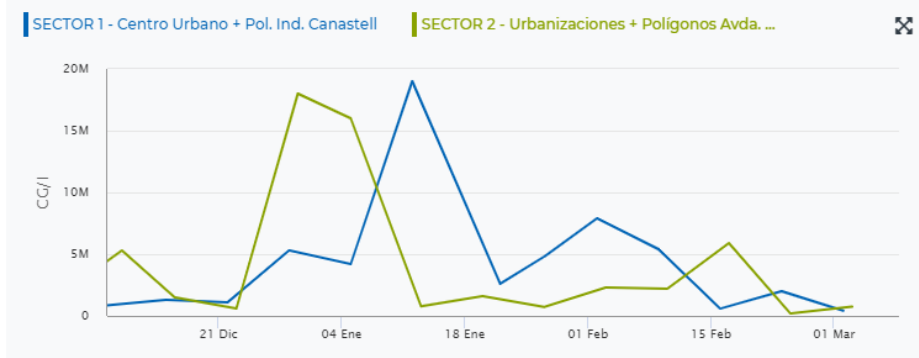

Analizados positivos

Sector / Cuenca

Nombre	Puntos sensibles	Último análisis	Presencia SARS-CoV-2	Tendencia
SECTOR 1 - Centro Urt	1	02/03/2021	Leve	Sin definir
SECTOR 2 - Urbanizac	0	03/03/2021	Moderado	Sin definir

Evolución de resultados de analítica por sector

Decimal Logarítmico

Evolución de los resultados de las analíticas por zona

Porcentaje de muestras positivas semanales

Evolución de los datos epidemiológicos públicos