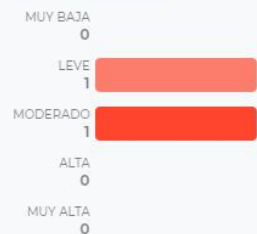

San Vicente Raspeig

Total resultados

- 0% No analizados
- 100% Analizados positivos
- 0% Analizados negativos

Última actualización: 08/03/2021

- 0 No analizados
- 2 Analizados positivos
- 0 Analizados negativos

Analizados positivos

Sector / Cuenca

Nombre	Puntos sensibles	Último análisis	Presencia SARS-CoV-2	Tendencia
SECTOR 1 - Centro Urt	1	02/03/2021	Leve	Sin definir
SECTOR 2 - Urbanizac	0	03/03/2021	Moderado	Sin definir