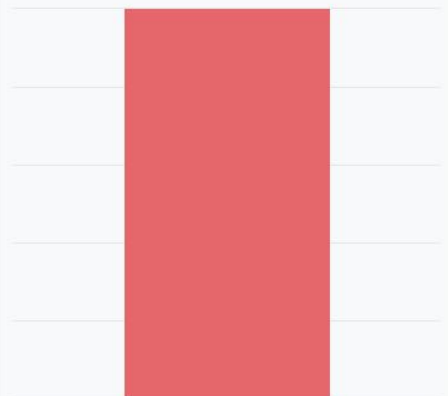

San Vicente Raspeig

Total resultados

- 0% No analizados
- 100% Analizados positivos
- 0% Analizados negativos

Última actualización: 08/03/2021

- 0 No analizados
- 2 Analizados positivos
- 0 Analizados negativos

Analizados positivos

Sector / Cuenca

Nombre	Puntos sensibles	Último análisis	Presencia SARS-CoV-2	Tendencia
SECTOR 1 - Centro Urt	1	02/03/2021	Leve	Sin definir
SECTOR 2 - Urbanizac	0	03/03/2021	Moderado	Sin definir