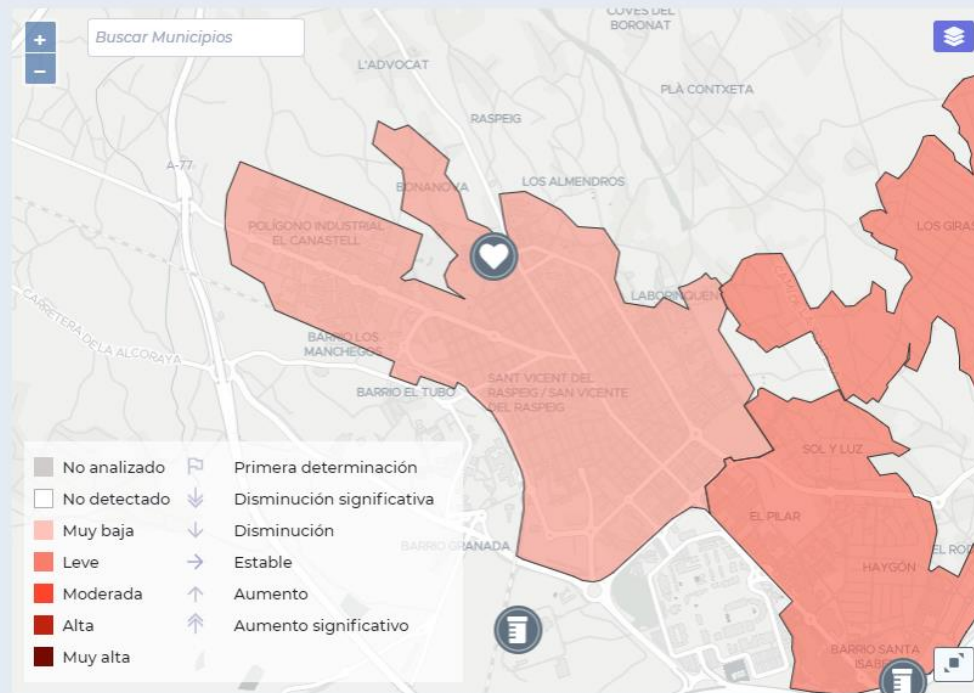

San Vicente Raspeig

Total resultados

- 0% No analizados
- 100% Analizados positivos
- 0% Analizados negativos

Última actualización: 08/03/2021

- 0 No analizados
- 2 Analizados positivos
- 0 Analizados negativos

Analizados positivos

Sector / Cuenca

Nombre	Puntos sensibles	Último análisis	Presencia SARS-CoV-2	Tendencia
SECTOR 1 - Centro Urt	1	02/03/2021	Leve	Sin definir
SECTOR 2 - Urbanizac	0	03/03/2021	Moderado	Sin definir

Evolución de resultados de analítica por sector

Decimal Logarítmico

Evolución de los resultados de las analíticas por zona

Porcentaje de muestras positivas semanales

Evolución de los datos epidemiológicos públicos